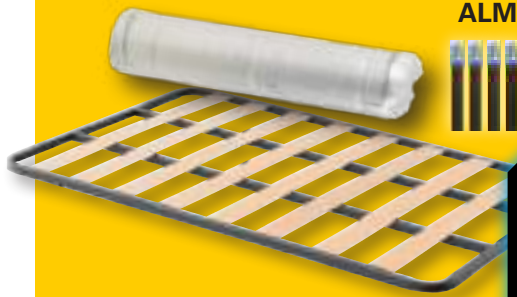

DESCANSO

52_PACK Colchón **ROLLERTERMIC** 20cm + Somier +

ALMOHADA FIBRA Y PATAS DE REGALO!

PACK!
SOMIER+COLCHÓN
105X190
199€

PACK!
SOMIER+COLCHÓN
90X190
169€

PACK!
SOMIER+COLCHÓN
135X190
249€